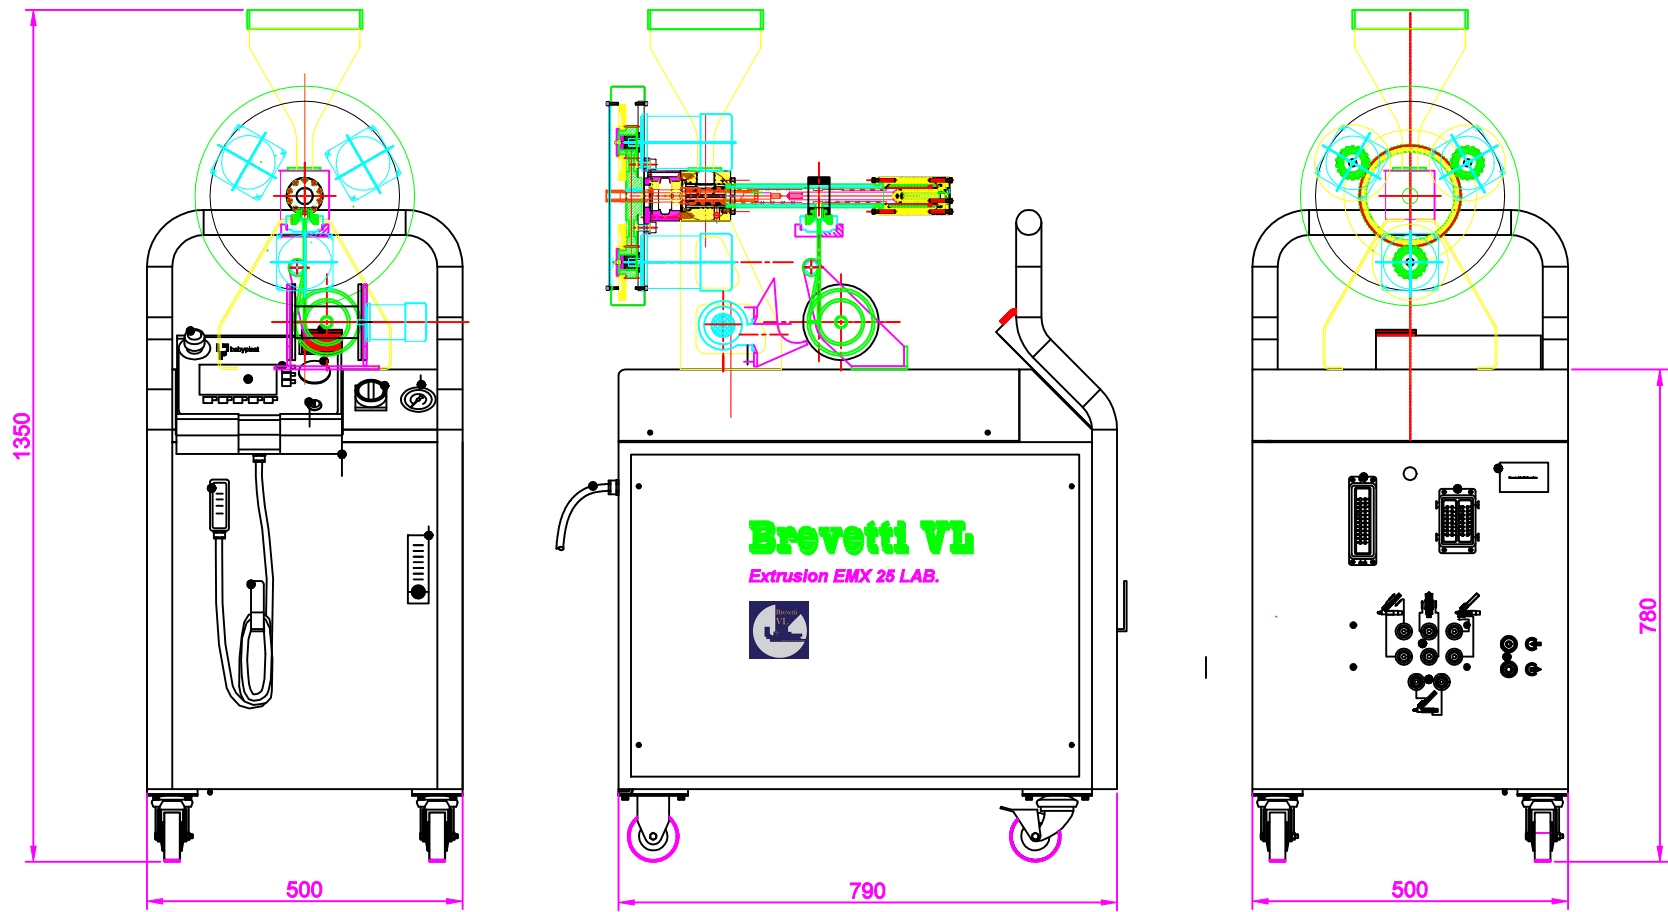

MOD. EMX 25 LAB M3P4

**Brevetti VL**

*Brevetti vl – 35013 Cittadella (PD) Italy \_ Diritti di proprietà riservati a norma di legge*